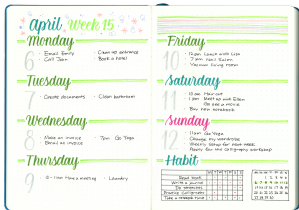

SYMBOL PRODUKTU: SE515C

O PRODUKCIE

Brush Sign Pen

thank you

Brush Up!

PARAMETRY

Podstawowe parametry produktu:

Grubość końcówki	5,0 mm
Grubość linii pisma	0,35 - 2,0 mm
Kolor	niebieski
Max. średnica obudowy	0,0
Pojemność	0,00
Symbol produktu	SE515C
Zawartość tuszu	0,0
Adres Producenta	Pentel Co., Ltd. 172, Kuwamicho, Nihonbashi, Chuo-ku Tokyo, Japan
	www.pentelworld.com