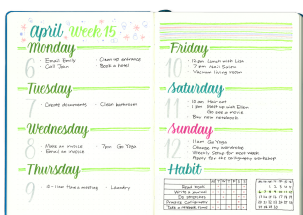

SYMBOL PRODUKTU: SES13C

O PRODUKCIE

Brush Sign Pen

thank you

Brush Up!

PARAMETRY

Podstawowe parametry produktu:

Długość końcówki	5,0 mm
Grubość linii pisanie	0,35 - 2,0 mm
Max. średnica obudowy	0,0
Pojemność	0,00
Zawartość tuszu	0,0
Adres Producenta	Pentel Co., Ltd., 17-2, Koenicho, Nishinaka, Chuo-ku Tokyo, Japan
www.pentelworld.com