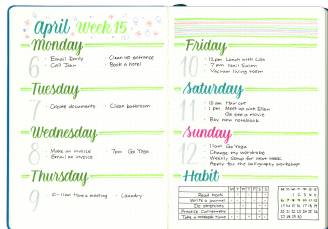

Brush Sign Pen

thank you

Brush Up!